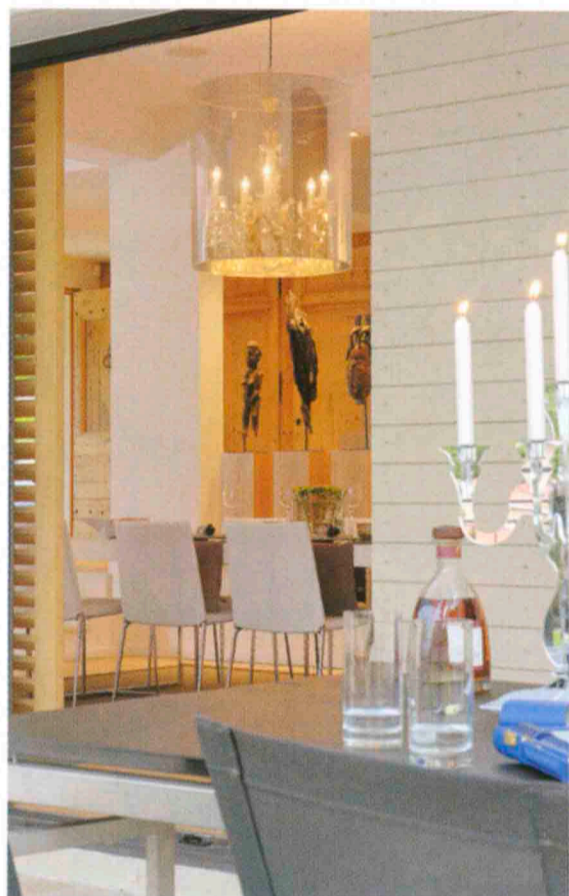

Adossée à la colline, cette maison neuve située dans l'Ouest lyonnais cultive un côté bastide rénovée. Au rez-de-chaussée, les pièces de réception, largement ouvertes sur la terrasse conçue comme une pièce à vivre, permettent de profiter du jardin paysagé entièrement revisité. Mobilier (Dedon).

ESPRIT BASTIDE *par Dorga*

DÉCORÉE PAR L'ARCHITECTE
D'INTÉRIEUR DAVID BURLES ET LA
DÉCORATRICE CORINNE JEAN, CETTE
MAISON D'ESPRIT BASTIDE PRÈS DE
LYON DÉVOILE UN INTÉRIEUR
RÉSOLUMENT CONTEMPORAIN.

Texte : Catherine Foulsham – Photos : Erick Saillet