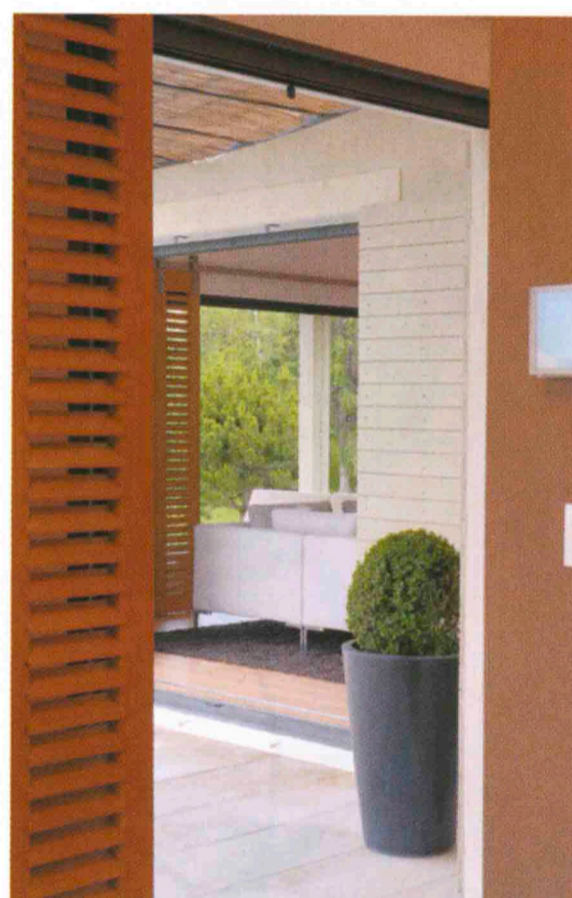

Adossée à la colline, cette maison neuve située dans l'Ouest lyonnais cultive un côté bastide rénovée. Au rez-de-chaussée, les pièces de réception, largement ouvertes sur la terrasse conçue comme une pièce à vivre, permettent de profiter du jardin paysagé entièrement revisité. Mobilier (Dedon).

# ESPRIT BASTIDE *par Dorga*

DÉCORÉE PAR L'ARCHITECTE  
D'INTÉRIEUR DAVID BURLES ET LA  
DÉCORATRICE CORINNE JEAN, CETTE  
MAISON D'ESPRIT BASTIDE PRÈS DE  
LYON DÉVOILE UN INTÉRIEUR  
RÉSOLUMENT CONTEMPORAIN.